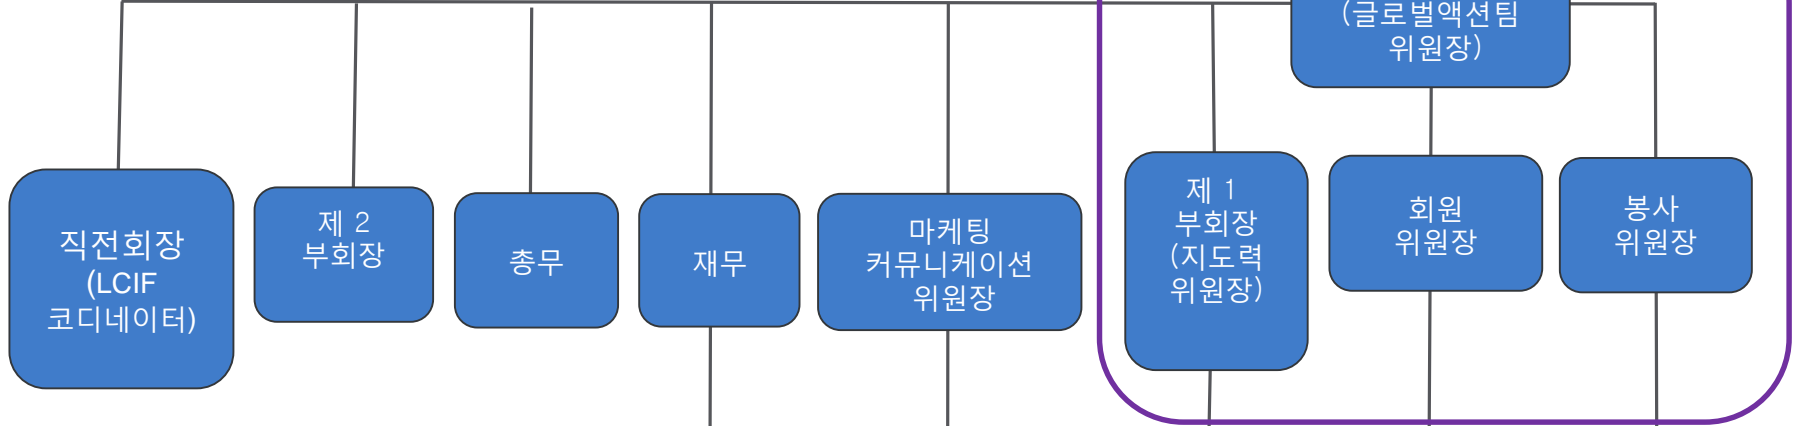

표준 클럽 체계

국제이사

전체 클럽임원

프로그램 코디네이터 라이온 테이머(선택직)
 지회 회장 라이온 트위스터 (선택직)
 안전 임원 (선택직)
 기타 선출된 이사 및/또는 위원장

글로벌 액션팀을
 지도하는
 클럽임원

클럽임원

상임 위원회