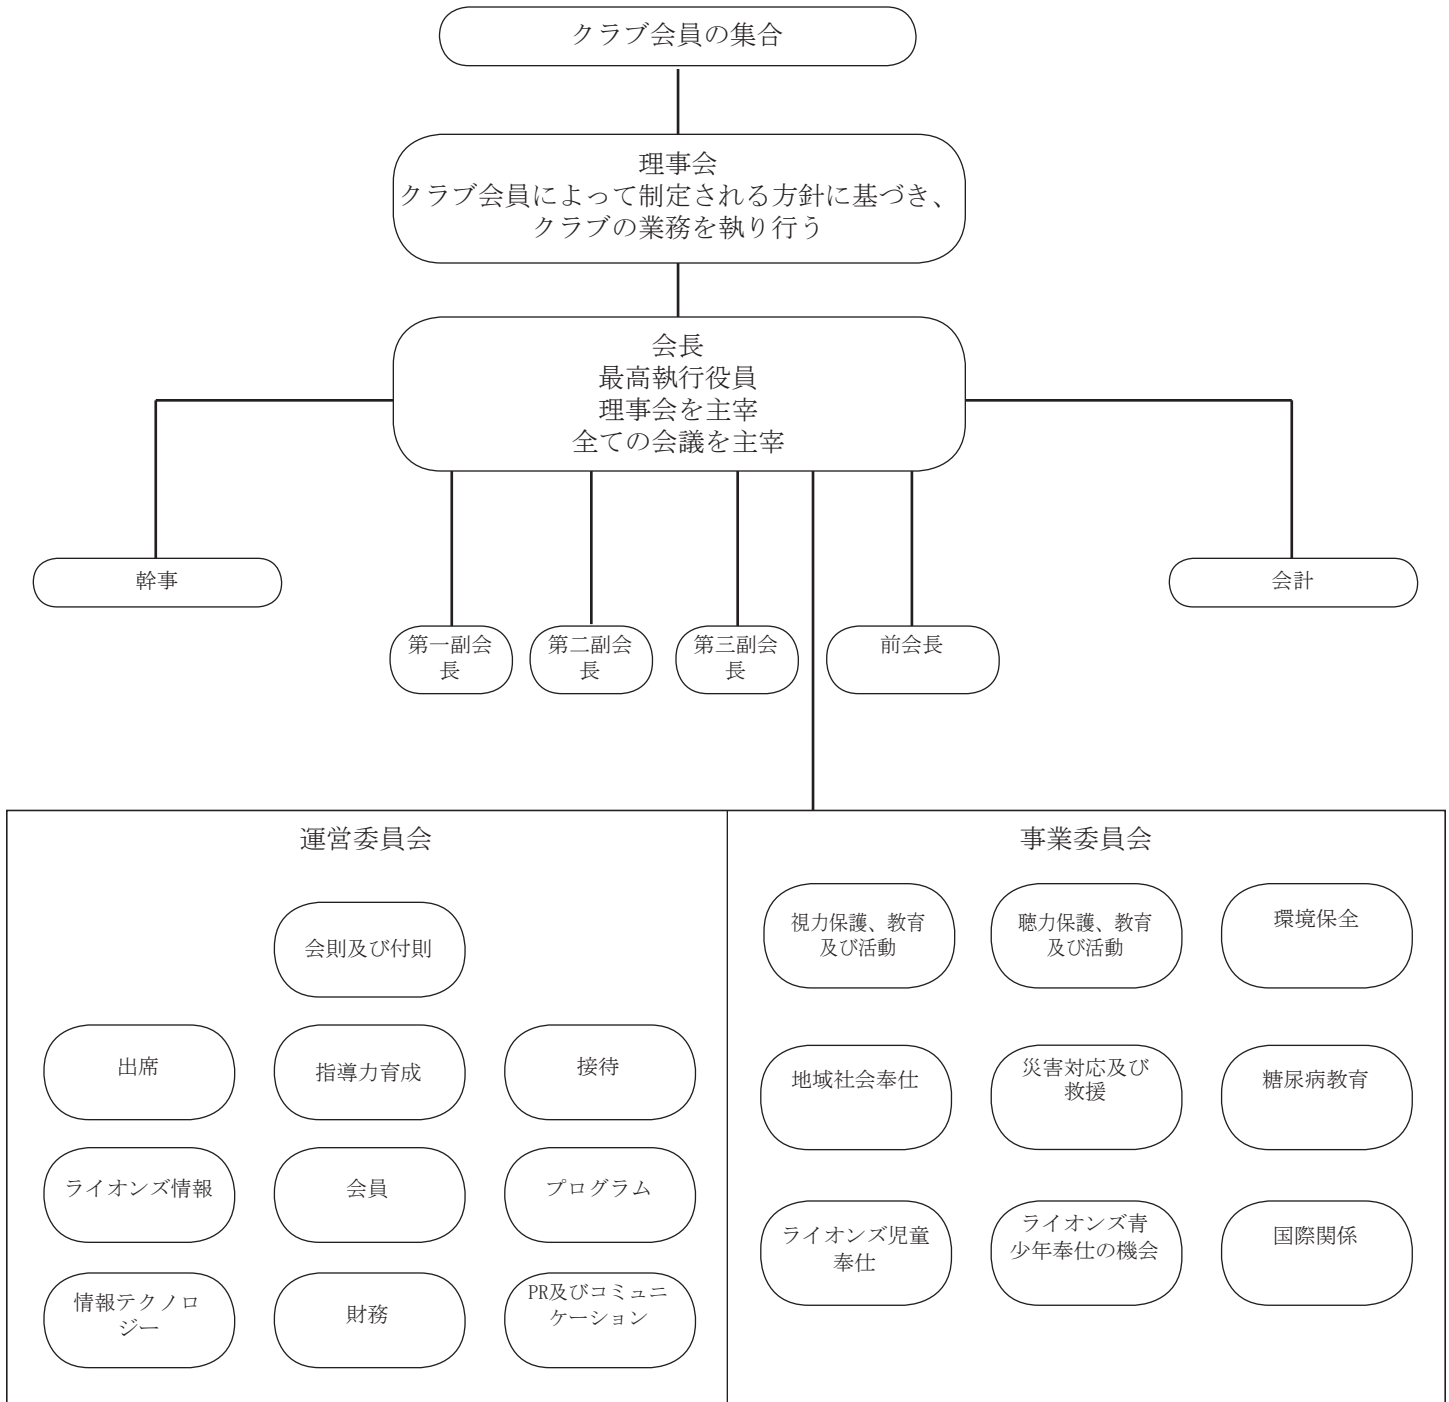

ライオンズクラブ国際協会  
クラブ組織図

委員会の設置が可能なその他のライオンズ奉仕活動：  
市民奉仕、教育奉仕、保健奉仕、社会福祉奉仕、  
レクリエーション奉仕、公共安全奉仕